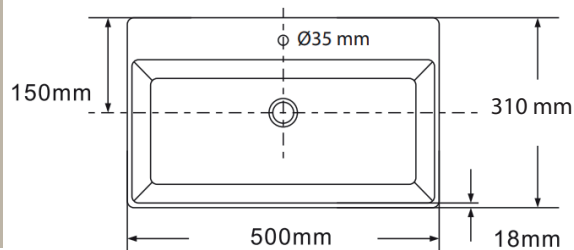

Boxo 1080 Slim håndvask Udskæringsmål

Varenr.: 20180SL-MS

VVS-nr.: 622703011

UDSKÆRINGSMÅL
AUSSPARURNG
CUTOUT

LAVABO®

————— Vask

- - - - - Anbefalet udskærings hul

Udskæringen skal på grund af tolerancer i produktionen,
altid foretages ud fra den leverede vask.