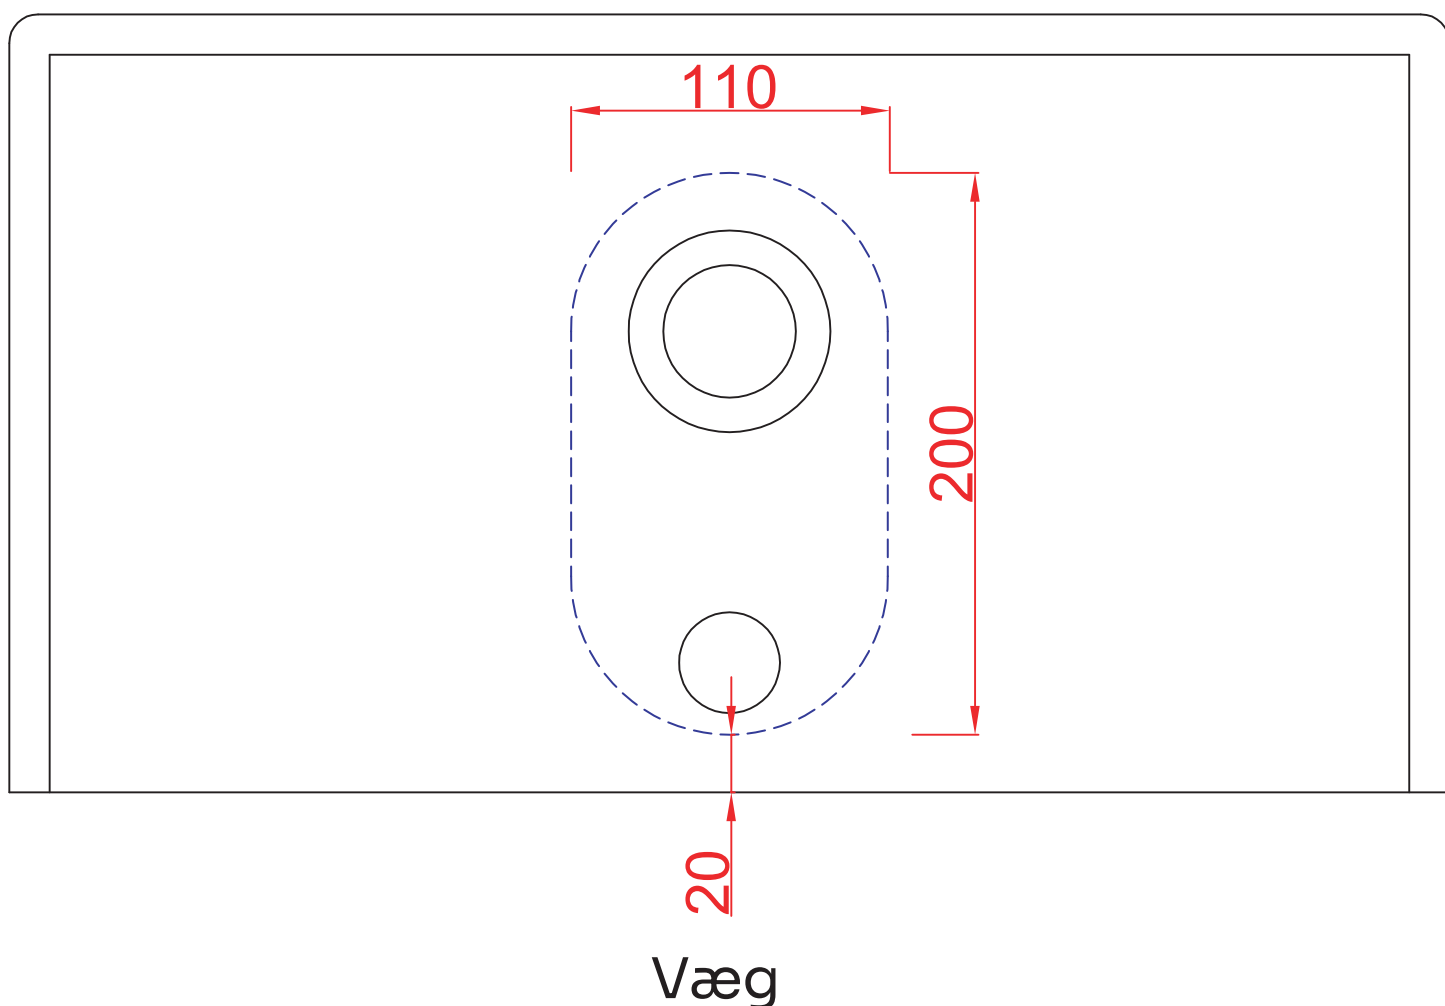

Boxo 1080 Slim håndvask Udskæringsmål

Varenr.: 20180SL-MS

VVS-nr.: 622703011

UDSKÆRINGSMÅL
AUSSPARURNG
CUTOUT

LAVABO®

————— Vask

- - - - - Anbefalet udskærings hul

Udskæringen skal på grund af tolerancer i produktionen,
altid foretages ud fra den leverede vask.